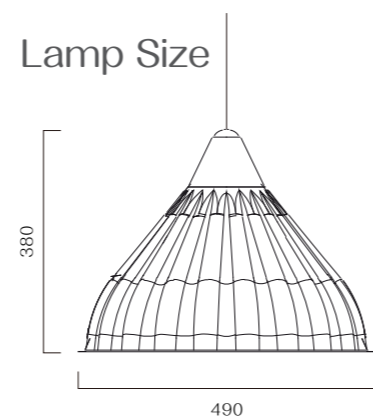

蒂朵 (Dido) 吊灯, 采用波浪瓦楞造型设计, 以聚酯纤维作为主要原料, 材质非常环保, 质地轻盈坚韧, 具有吸音散音效果。

DECORTION
series
droplight

贝弗利 (Beverly) 吊灯, 采用工矿灯造型设计, 以聚酯纤维作为主要原料, 材质非常环保, 质地轻盈坚韧, 具有吸音散音效果。