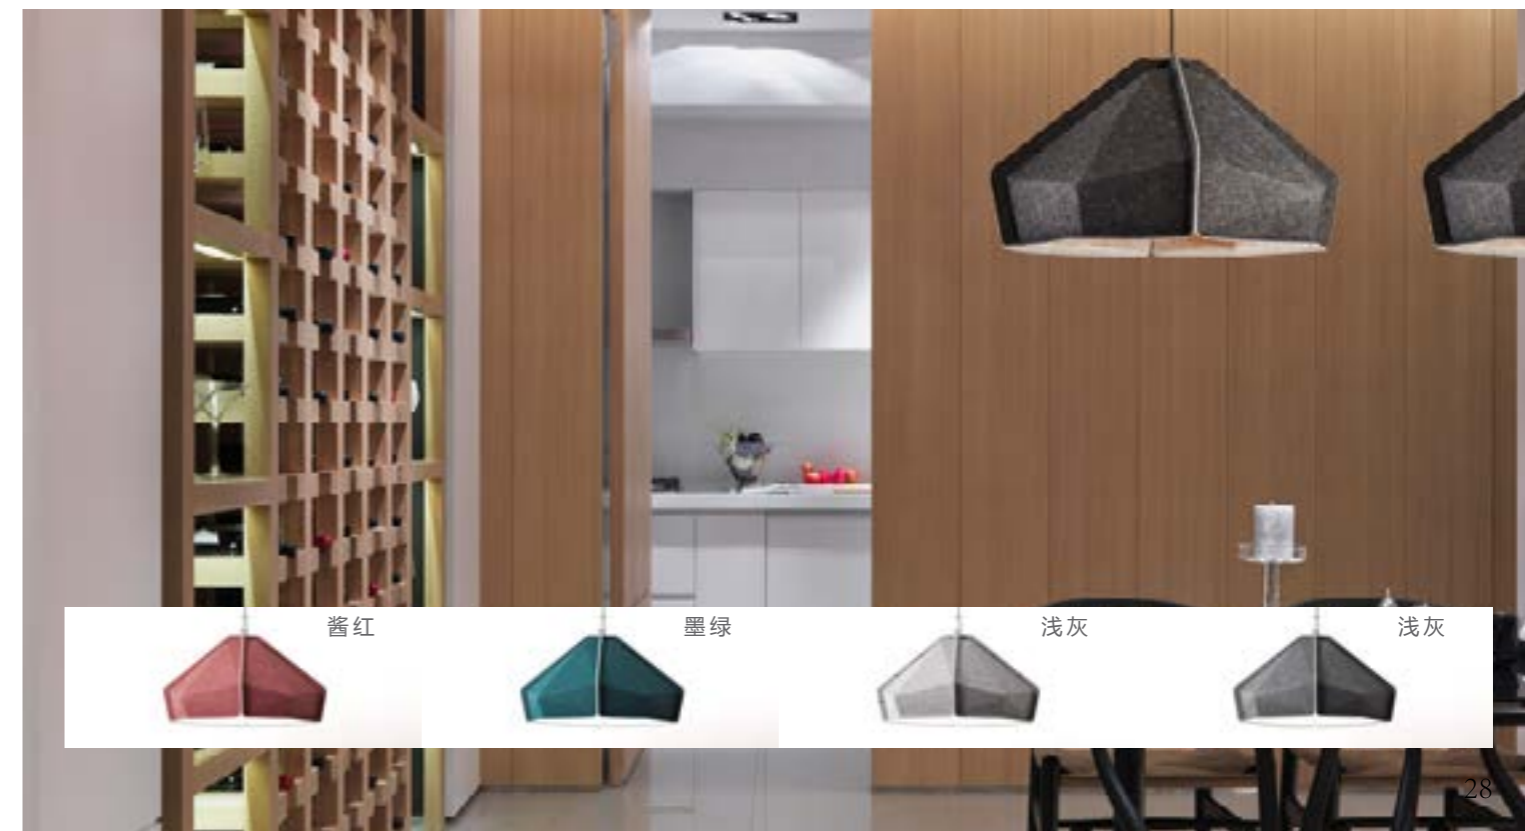

尺寸与颜色

这款灯具为模块化设计，可以任意拼接。

以下是推荐尺寸：