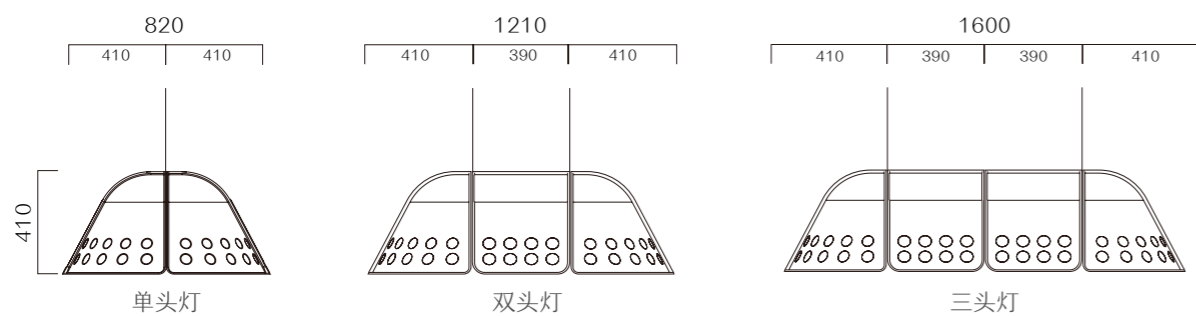

DECORTION
series
droplight

简约大气 · 质感亲和 · 禅味蕴然

Lamp Size

钢丝绳、自锁式挂钩安装方式
安装调节更加简单方便

快锁式挂钩
轻松挂起、安全稳定

金属挂圈，坚固可靠

自锁式钢丝绳

束纤配件
让走线更整齐

造型刚柔并济，极简中透出古朴，在现代极简的外形内透出中庸内敛、外柔内刚的中国文化底蕴。

Other rigid and soft, with minimalist simplicity, in modern minimalist appearance with moderate introverted, Chinese culture of an hand in a velvet glove.