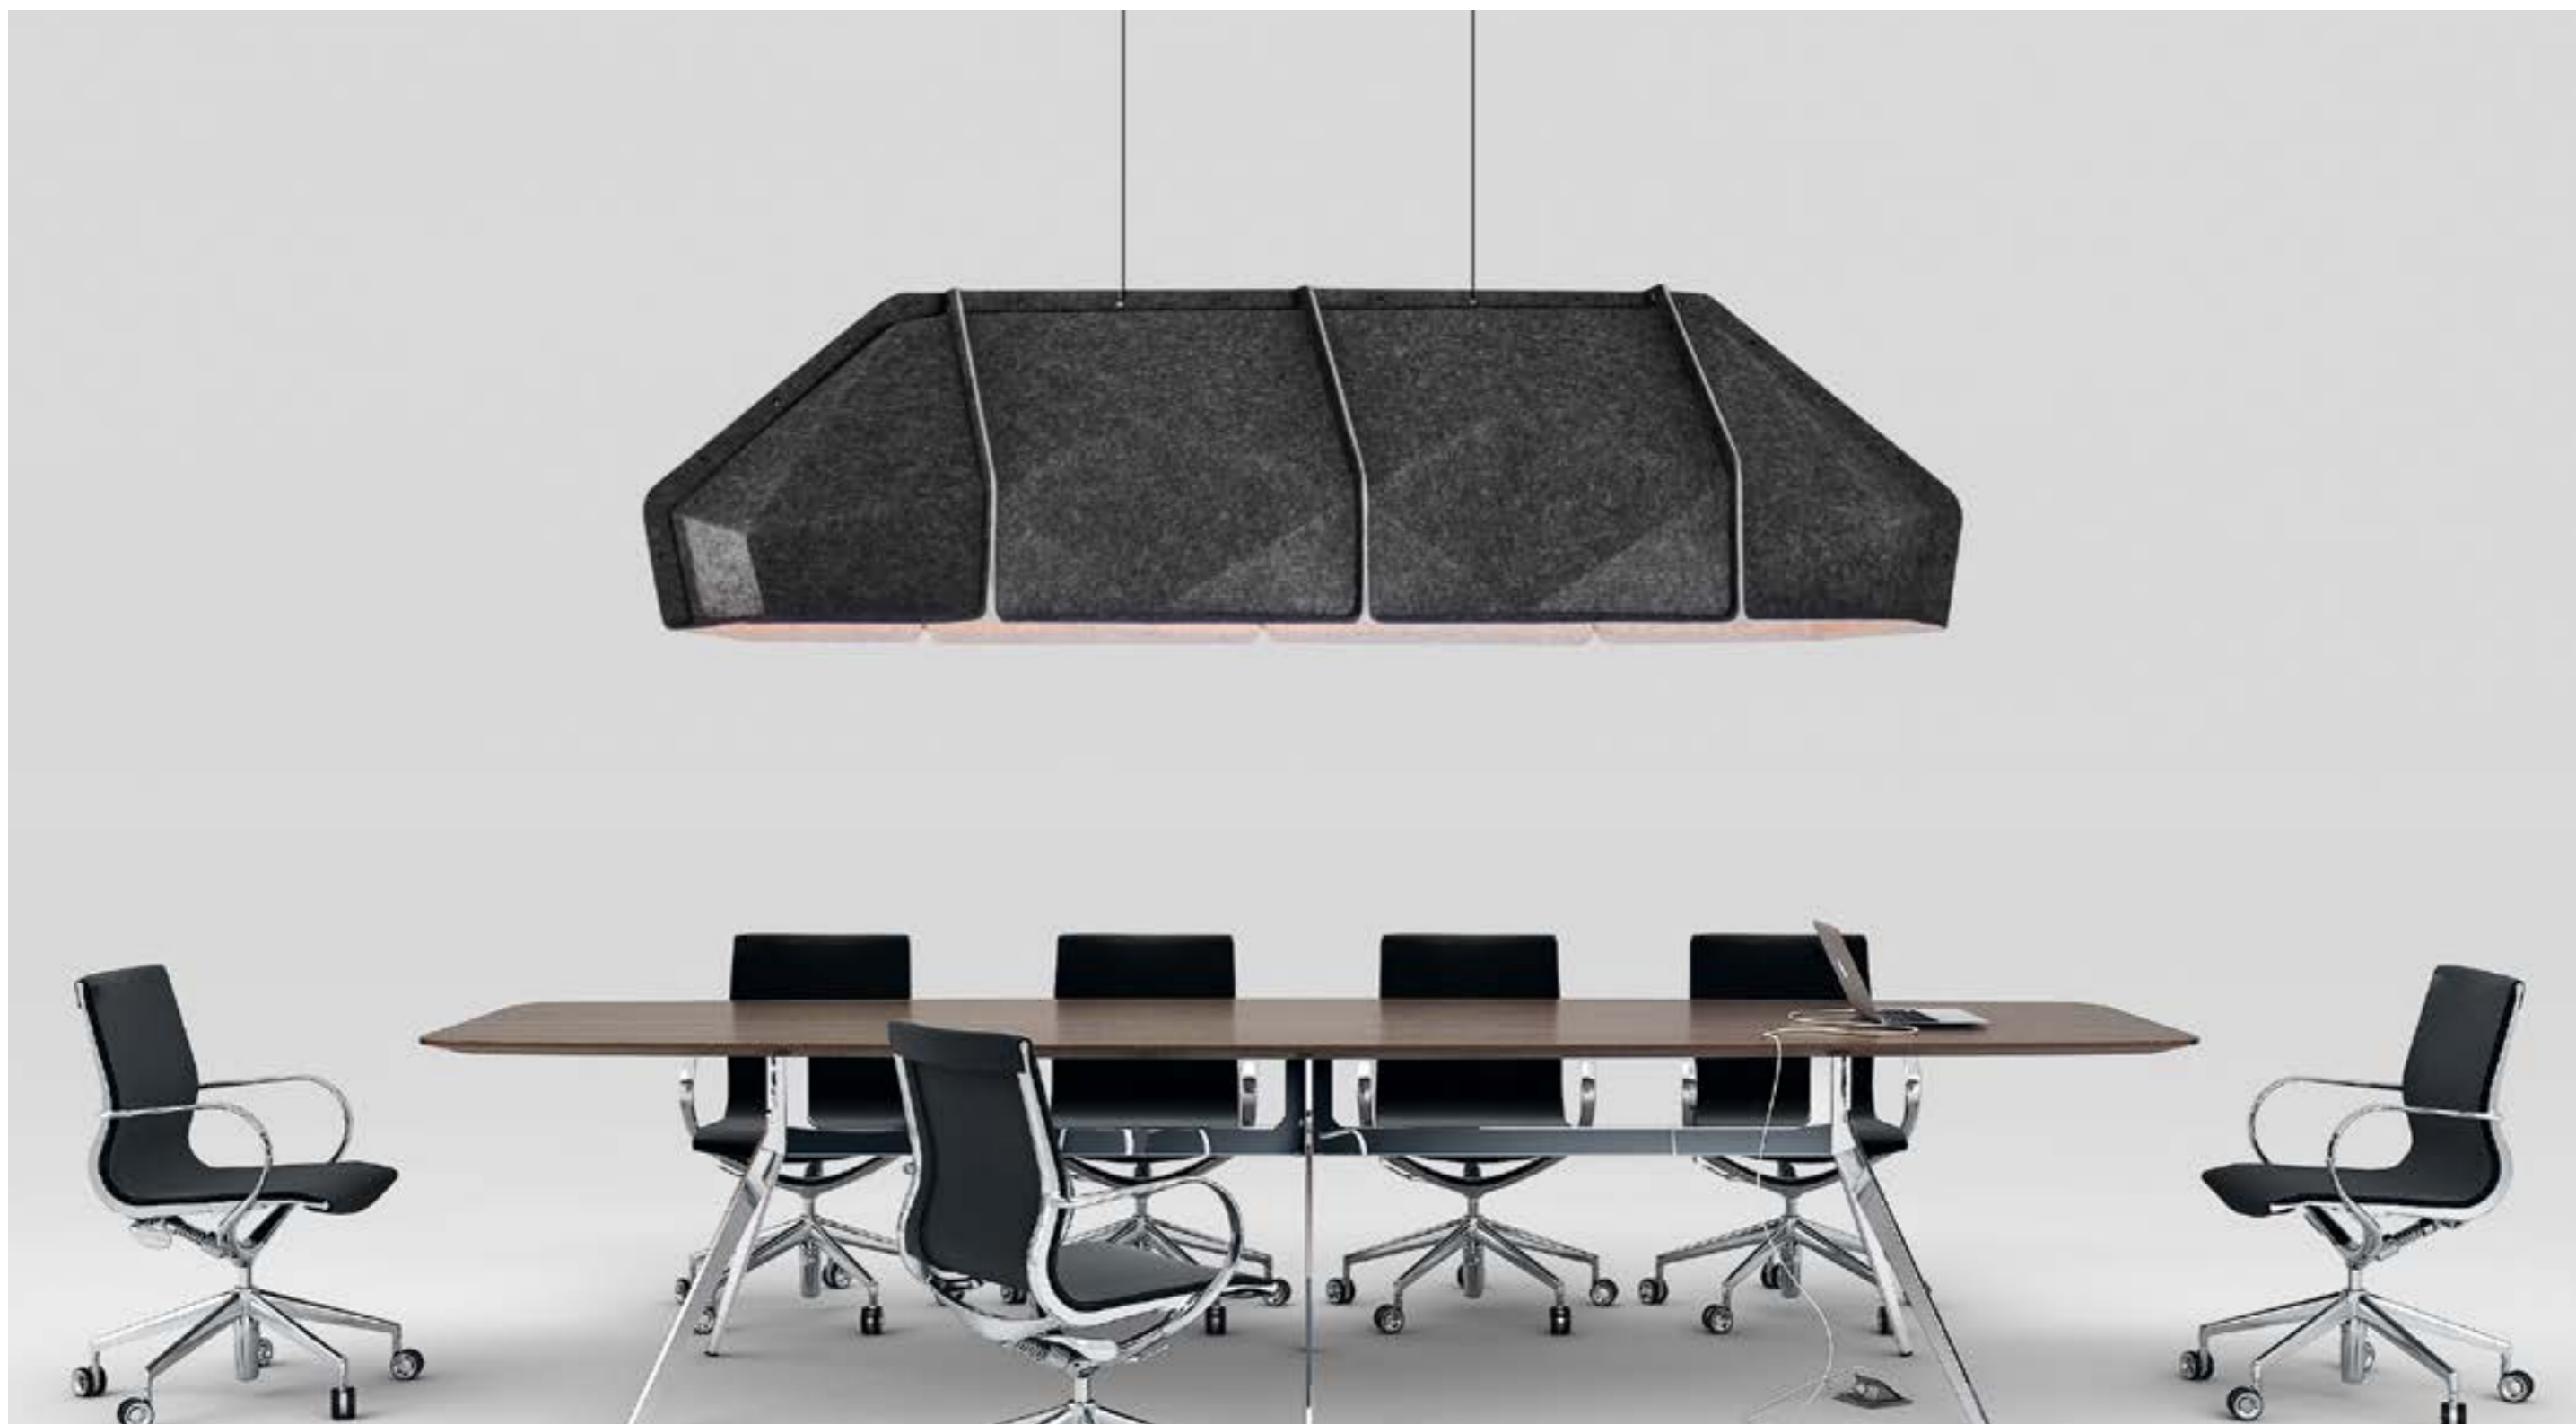

DECORTION
series
droplight

Diamonds pendant lamp

法宾斯 --- 毛毡钻石吊灯