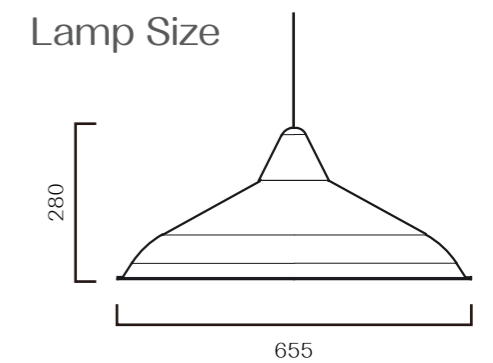

贝弗利 (Beverly) 吊灯, 采用工矿灯造型设计, 以聚酯纤维作为主要原料, 材质非常环保, 质地轻盈坚韧, 具有吸音散音效果。