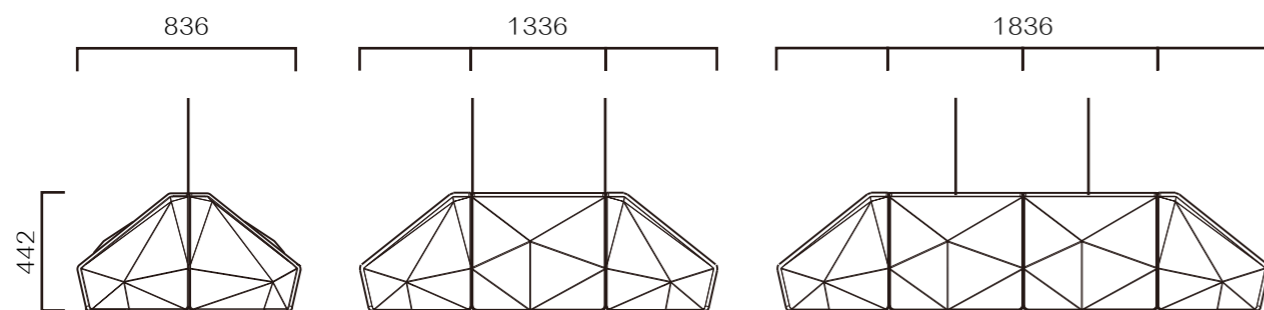

尺寸与颜色

这款灯具为模块化设计，可以任意拼接。

以下是推荐尺寸：